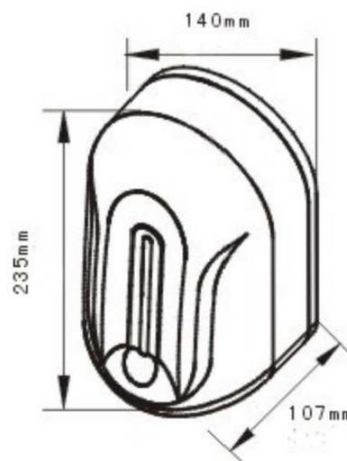

PRODUCTO

Dosificador de jabón

REFERENCIA

DJ133ABW0

DESCRIPCIÓN

Dosificador de jabón automático.
Con visor de llenado.
ABS. Blanco.

CARACTERÍSTICAS

ARTÍCULO				CAJA INDIVIDUAL			
DIMENSIONES (mm)			PESO (Kg)	DIMENSIONES (mm)			PESO (Kg)
Alto 235	Ancho 140	Fondo 107	0,700	Alto 115	Ancho 240	Fondo 145	0,900
PACKING							
DIMENSIONES (mm)			Unidades	PESO (Kg)			
Alto 510	Ancho 305	Fondo 380	12	11,000			
CÓDIGO ANTERIOR	MATERIALES			COLOR / ACABADO			
DJ133ABW0	ABS			Blanco			

- * Dosificador de jabón automático.
- * Fabricado en ABS.
- * Acabado blanco.
- * Capacidad: 1100ml y goteo de 1ml.
- * Voltaje: DC4x1.5V (LR6)
- * Fácil de rellenar.
- * Incluye visor de llenado.
- * Apropiado para baños de hotel y restaurante.
- * Dispensa una gota cada 3 segundos en un periodo de 30 segundos.